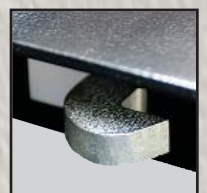

# SENTRI XLOCK™ 422

(Gesamtgröße: 1168 mm L x 629 mm H x 600 mm B)

(Innenabmessungen: 1130 mm L x 555 mm H x 571 mm B)

- Robuste Stahlblechkonstruktion (2 mm und 2,5 mm)
- Senti xlock (Patentiert) 4 Punkt Verriegelung, von ein einzelner Schlüssel betrieben
- Boxen für optionalen Ersatzschlüsselservice nummeriert
- Allseitige Aushebesperren
- Zwei Hydraulikarme
- Herablassbare Griffe
- Schwarze pulverbeschichtete Oberfläche
- Hochleistungsfähiges, geteiltes, an Box und Deckel angeschweißtes Klavierband (über gesamte Breite gehend)
- Werkzeug-Schutzmatte
- 4 Schlüssel pro Box
- Der Hersteller sichert eine 3 Jahre Garantie gegen defekte Teile
- 73 kg