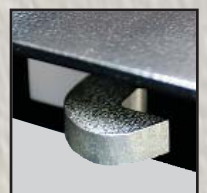

SENTRI XLOCK™ 422

(Gesamtgröße: 1170 mm L x 630 mm H x 580 mm B)

(Innenabmessungen: 1130 mm L x 555 mm H x 551 mm B)

- Robuste Stahlblechkonstruktion (2 mm und 2,5 mm)
- Senti xlock (Patentiert) 4 Punkt Verriegelung, von ein einzelner Schlüssel betrieben
- Boxen für optionalen Ersatzschlüsselservice nummeriert
- Allseitige Aushebesperren
- Zwei Hydraulikarme
- Herablassbare Griffe
- Schwarze pulverbeschichtete Oberfläche
- Hochleistungsfähiges, geteiltes, an Box und Deckel angeschweißtes Klavierband (über gesamte Breite gehend)
- Werkzeug-Schutzmatte
- 4 Schlüssel pro Box
- Der Hersteller sichert eine 3 Jahre Garantie gegen defekte Teile
- 73 kg