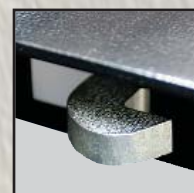

SENTRI XLOCK™ 432

(Gesamtgröße: 1168 mm L x 925 mm H x 600 mm B)

(Innenabmessungen: 1130 mm L x 850 mm H x 571 mm B)

- Robuste Stahlblechkonstruktion (2 mm und 2,5 mm)
- Senti xlock (Patentierter) 4 Punkt Verriegelung, von ein einzelner Schlüssel betrieben
- Boxen für optionalen Ersatzschlüssel-service nummeriert
- Allseitige Aushebesperren
- Zwei Hydraulikarme
- Herablassbare Griffe
- Schwarze pulverbeschichtete Oberfläche
- Hochleistungsfähiges, geteiltes, an Box und Deckel angeschweißtes Klavierband (über gesamte Breite gehend)
- Werkzeug-Schutzmatte
- 4 Schlüssel pro Box
- Der Hersteller sichert eine 3 Jahre Garantie gegen defekte Teile
- 87 kg