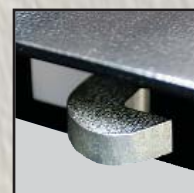

SENTRI XLOCK™ 432

(Gesamtgröße: 1170 mm L x 925 mm H x 580 mm B)

(Innenabmessungen: 1130 mm L x 850 mm H x 551 mm B)

- Robuste Stahlblechkonstruktion (2 mm und 2,5 mm)
- Senti xlock (Patentierter) 4 Punkt Verriegelung, von ein einzelner Schlüssel betrieben
- Boxen für optionalen Ersatzschlüssel-service nummeriert
- Allseitige Aushebesperren
- Zwei Hydraulikarme
- Herablassbare Griffe
- Schwarze pulverbeschichtete Oberfläche
- Hochleistungsfähiges, geteiltes, an Box und Deckel angeschweißtes Klavierband (über gesamte Breite gehend)
- Werkzeug-Schutzmatte
- 4 Schlüssel pro Box
- Der Hersteller sichert eine 3 Jahre Garantie gegen defekte Teile
- 87 kg