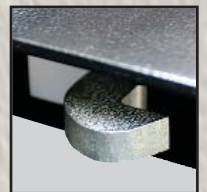

SENTRI XLOCK™ 542

(Gesamtgröße: 1428 mm L x 1275 mm H x 600 mm B)

(Innenabmessungen: 1391 mm L x 1200 mm H x 570 mm B)

- Robuste Stahlblechkonstruktion (2 mm und 3 mm)
- Senti xlock (Patentierter) 4 Punkt Verriegelung, von ein einzelner Schlüssel betrieben
- Boxen für optionalen Ersatzschlüssel-service numeriert
- Allseitige Aushebesperren
- Zwei Hydraulikarme
- Herablassbare Griffe
- Schwarze pulverbeschichtete Oberfläche
- Hochleistungsfähiges, geteiltes, an Box und Deckel angeschweißtes Klavierband (über gesamte Breite gehend)
- Werkzeug-Schutzmatte
- 4 Schlüssel pro Box
- Der Hersteller sichert eine 3 Jahre Garantie gegen defekte Teile
- 165 kg