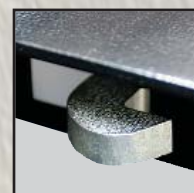

SENTRI XLOCK™ 542

(Gesamtgröße: 1430 mm L x 1275 mm H x 580 mm B)

(Innenabmessungen: 1391 mm L x 1200 mm H x 551 mm B)

- Robuste Stahlblechkonstruktion (2 mm und 3 mm)
- Senti xlock (Patentierter) 4 Punkt Verriegelung, von ein einzelner Schlüssel betrieben
- Boxen für optionalen Ersatzschlüssel-service numeriert
- Allseitige Aushebesperren
- Zwei Hydraulikarme
- Herablassbare Griffe
- Schwarze pulverbeschichtete Oberfläche
- Hochleistungsfähiges, geteiltes, an Box und Deckel angeschweißtes Klavierband (über gesamte Breite gehend)
- Werkzeug-Schutzmatte
- 4 Schlüssel pro Box
- Der Hersteller sichert eine 3 Jahre Garantie gegen defekte Teile
- 165 kg