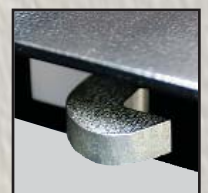

# SENTRI XLOCK™ VB

(Gesamtgröße: 930 mm L x 450 mm H x 4440 mm B)

(Innenabmessungen: 894 mm L x 446 mm H x 420 mm B)

Robuste Stahlblechkonstruktion (1,6 mm und 2 mm)

- Senti xlock (Patentierter) 4 Punkt Verriegelung, von ein einzelner Schlüssel betrieben
- Boxen für optionalen Ersatzschlüsselservice nummeriert
- Allseitige Aushebesperren
- Zwei Hydraulikarme
- Herablassbare Griffe
- Schwarze pulverbeschichtete Oberfläche
- Hochleistungsfähiges, geteiltes, an Box und Deckel angeschweißtes Klavierband (über gesamte Breite gehend)
- Werkzeug-Schutzmatte
- 4 Schlüssel pro Box
- Der Hersteller sichert eine 3 Jahre Garantie gegen defekte Teile
- 35 kg