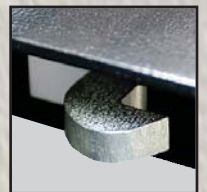

# SENTRI XLOCK™ VB

(930 mm largo x 450 mm alto x 440 mm ancho, tamaño global)  
(894 mm largo x 446 mm alto x 420 mm ancho, tamaño interno)

- Sólida construcción en acero de 1,6 y 2 mm
- Patentado SENTRY XLOCK™ Todo el sistema funciona con sólo introducir 1 llave en 1 cerradura y girarla 1 vez
- Cajas numeradas para solicitud de una clave de repuesto opcional
- Barras antipalanca en toda la estructura
- Doble brazo hidráulico
- Asas abatibles
- Revestimiento en polvo negro
- Bisagra de piano dividida de gran resistencia soldada a lo largo de caja y tapa
- Alfombrilla protectora de caucho para herramientas
- 4 claves por caja
- 3 años de garantía para las piezas defectuosas
- 35 kg